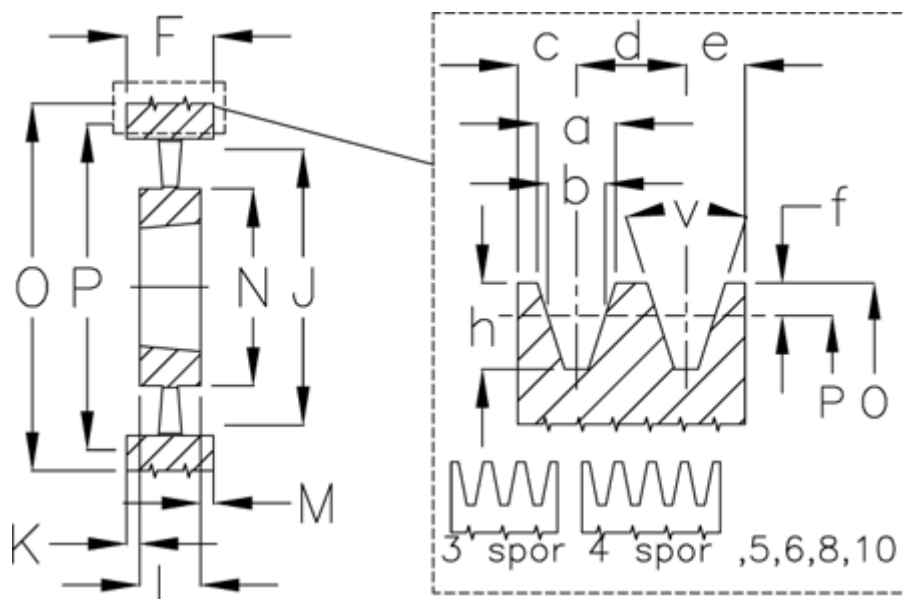

Varenummer: 604110040004
 Beskrivelse: Kileremsskive SPA 400/4 TL3020

Mål

a	= 12.7	F	= 65	O	= 405.5
Antal spór	= 4	For bøsning	= 3020	P	= 400
b	= 11.0	h	= 13.8	Type	= SPA
Bøsning ø max.	= 75	J	= 365	v	= 38 grader
c	= 10.0	K	= 7		
d	= 15.0	L	= 51		
e	= 10.0	m	= 7		
f	= 2.8	N	= 159		